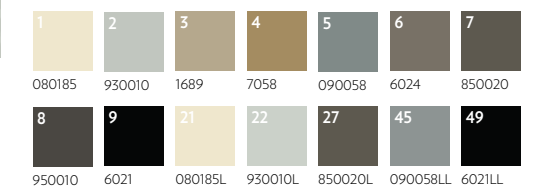

*Has less than 25% loop

QTW67023-MW461
6' (w) X 6' (l)
Broadloom, Definity

QTW72557-MW461*
6' (w) X 6' (l)
Broadloom, Definity

*Has less than 25% loop

QTW72560-MW461
6' (w) X 24' (l)
Corridor, Definity

1	2	3	4	5	6	7	8
080185	080193	930010	1689	090058	6024	850020	950010
9	21	23	24	25	43	46	47
6021	080185L	930010L	1689L	090058L	930010LL	6024LL	850020LL

QTW72720-MW461
12' (w) X 12' (l)
Broadloom, Definity

*Has less than 25% loop

1	2	3	4	5	6	7	8
080185	930010	1689	7058	090058	6024	850020	950010
9	21	24	25	26	27	42	
6021	080185L	7058L	090058L	6024L	850020L	930010LL	