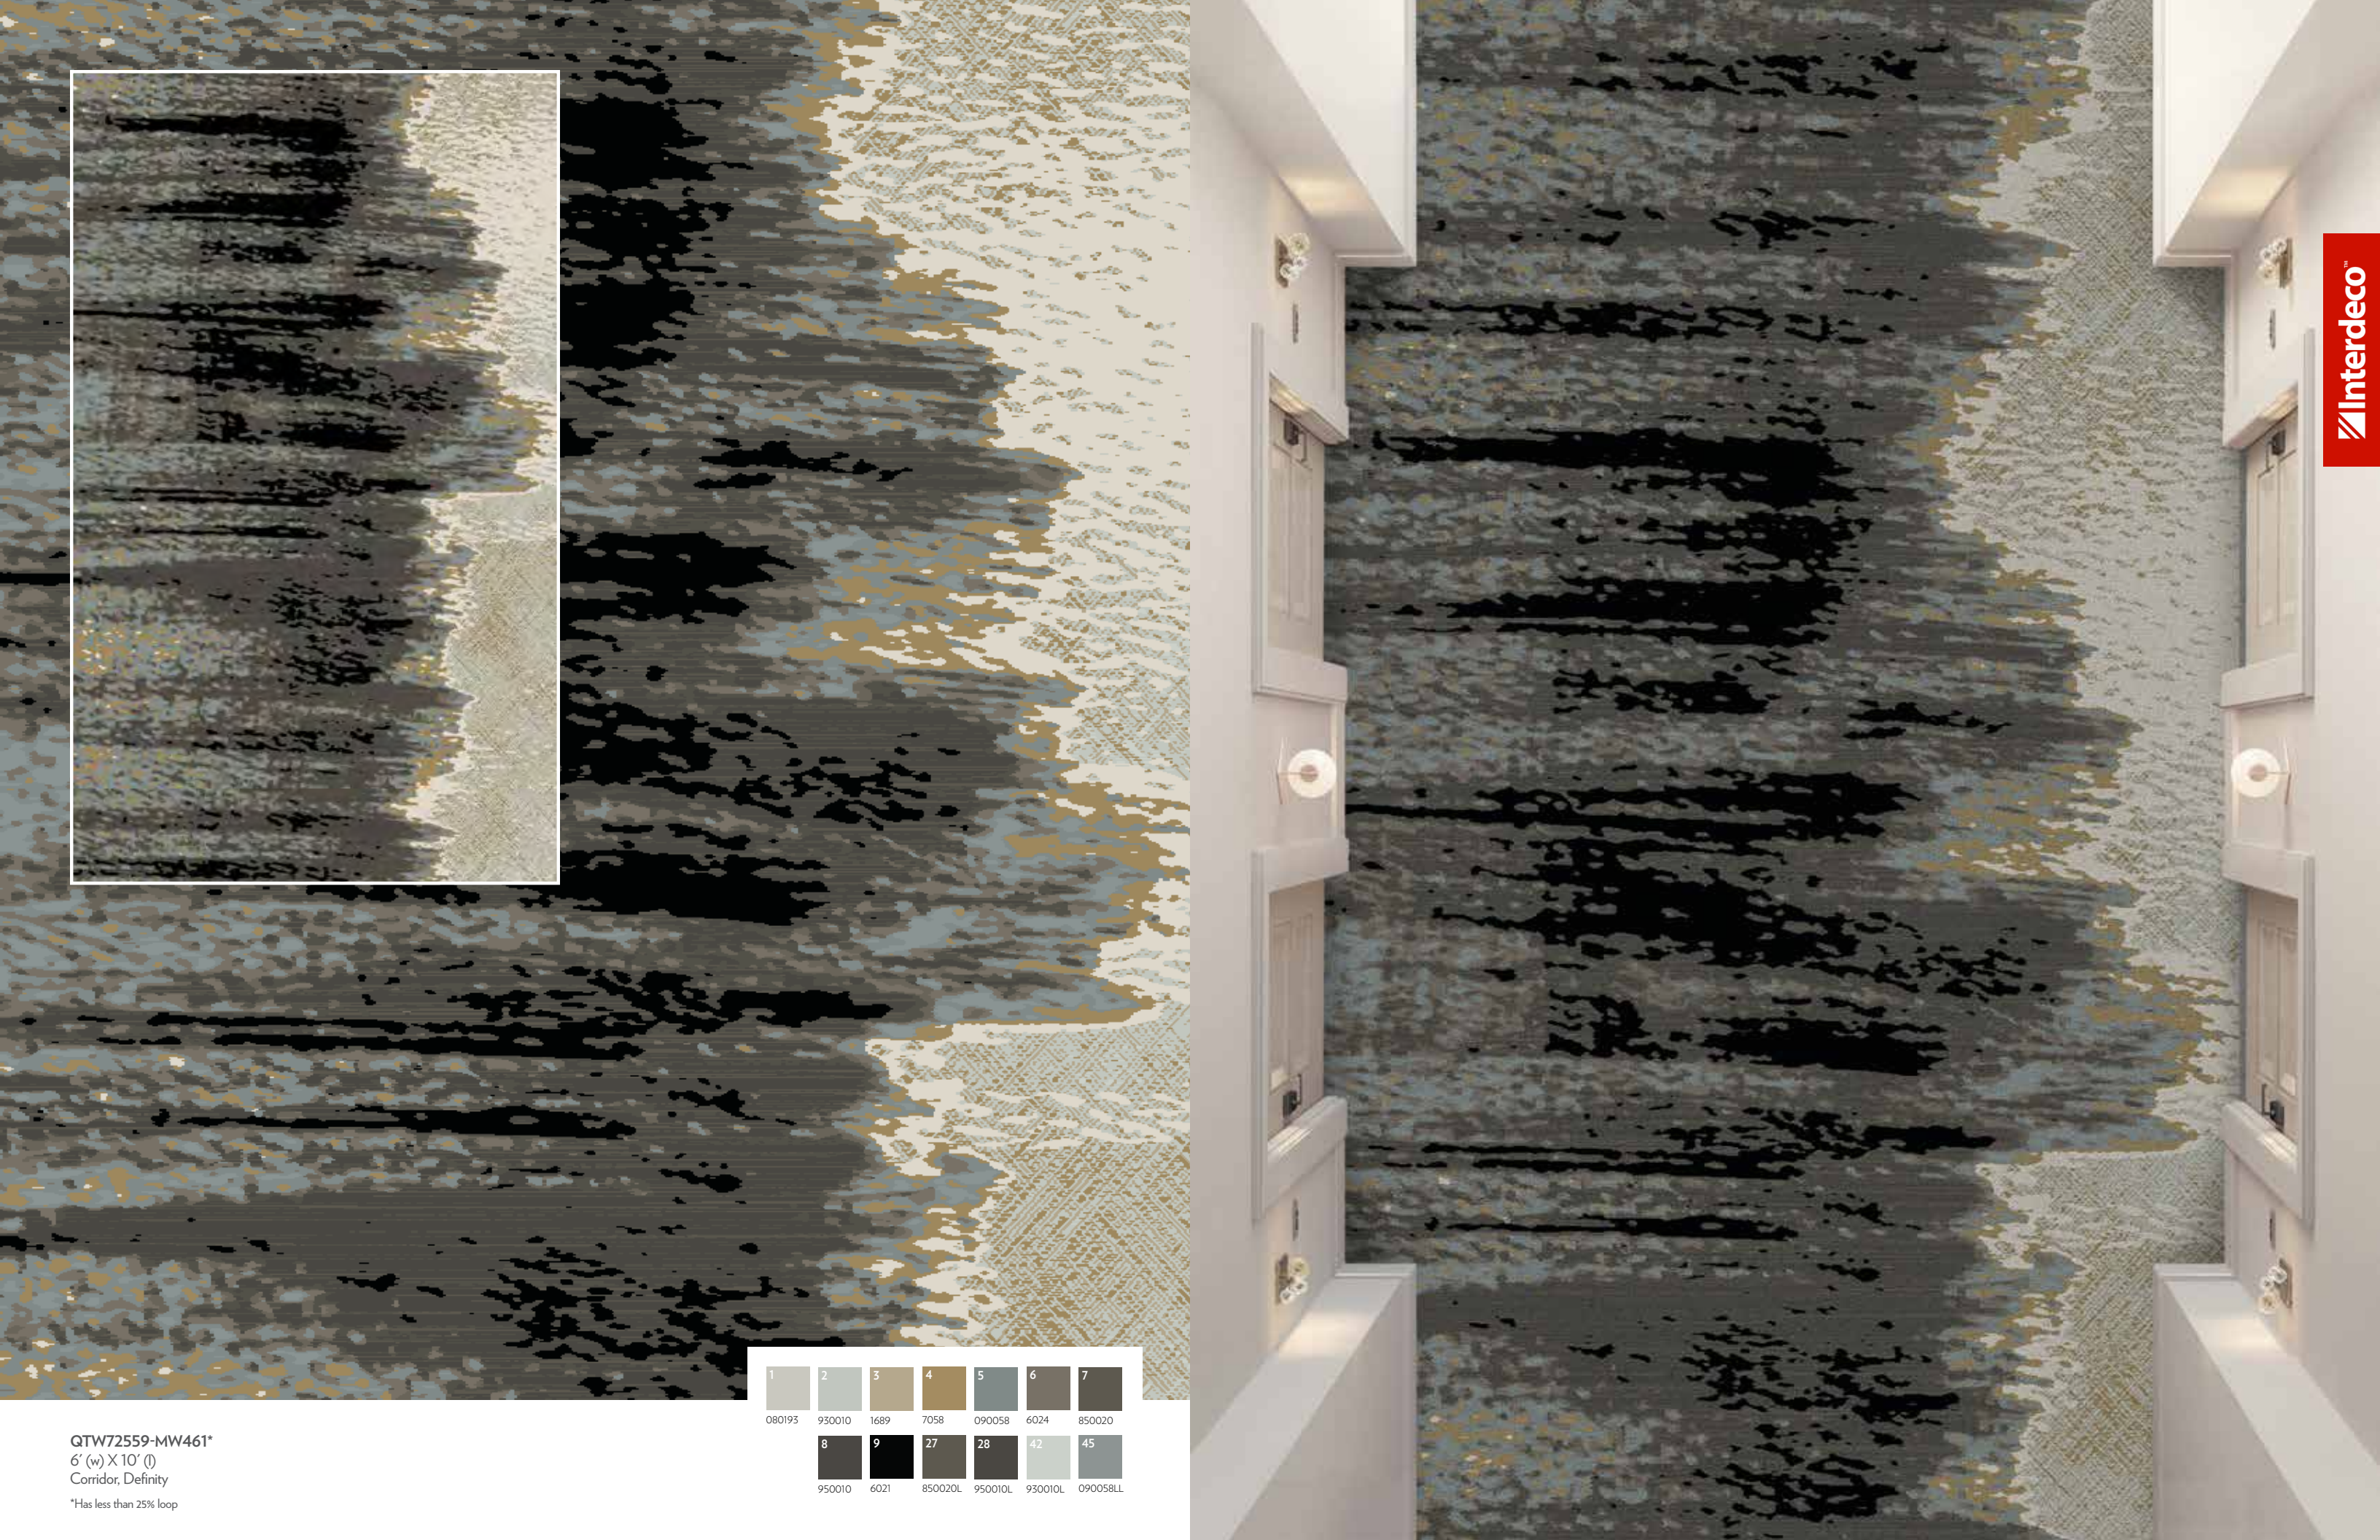

QTW72559-MW461*
6' (w) X 10' (l)
Corridor, Definity
*Has less than 25% loop

1	2	3	4	5	6	7
080193	930010	1689	7058	090058	6024	850020
8	9	27	28	42	45	
950010	6021	850020L	950010L	930010L	090058LL