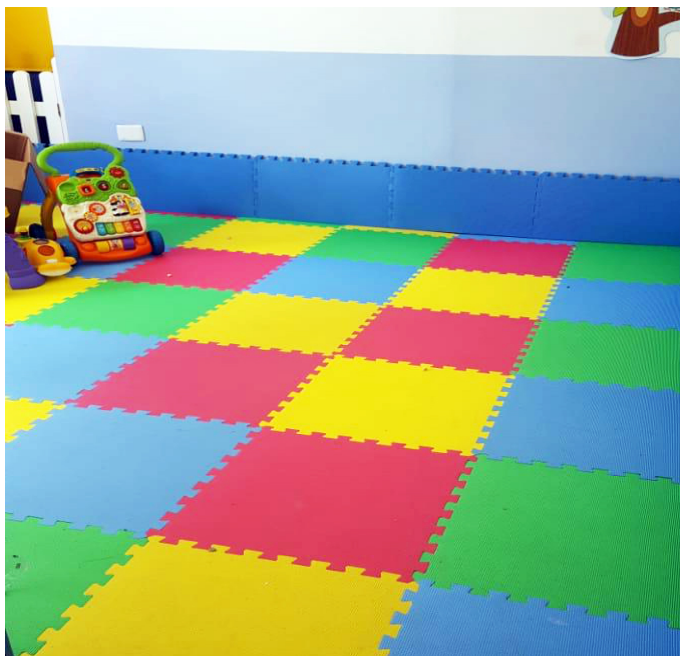

Los módulos Supermat™ Playmat son piezas de EVA (acetato vinil etileno) de cuadros de 50cms utilizados para áreas de juegos, gimnasios caseros, habitaciones de bebés y usos variados en aplicaciones interiores.

Fáciles de instalar, suaves a la pisada, múltiples usos, disponibles en paquetes de 1m2 en colores variados (verde, amarillo, azul y rosa) así como en color negro.

Especificaciones

Composición	100% EVA (acetato vinil etileno)
Construcción	módulos
Tamaño módulos	0.50m x 0.50m
Grosor total	16mm (5/8")
Recomendación	uso interior

Colores disponibles

red

blue

yellow

green

black