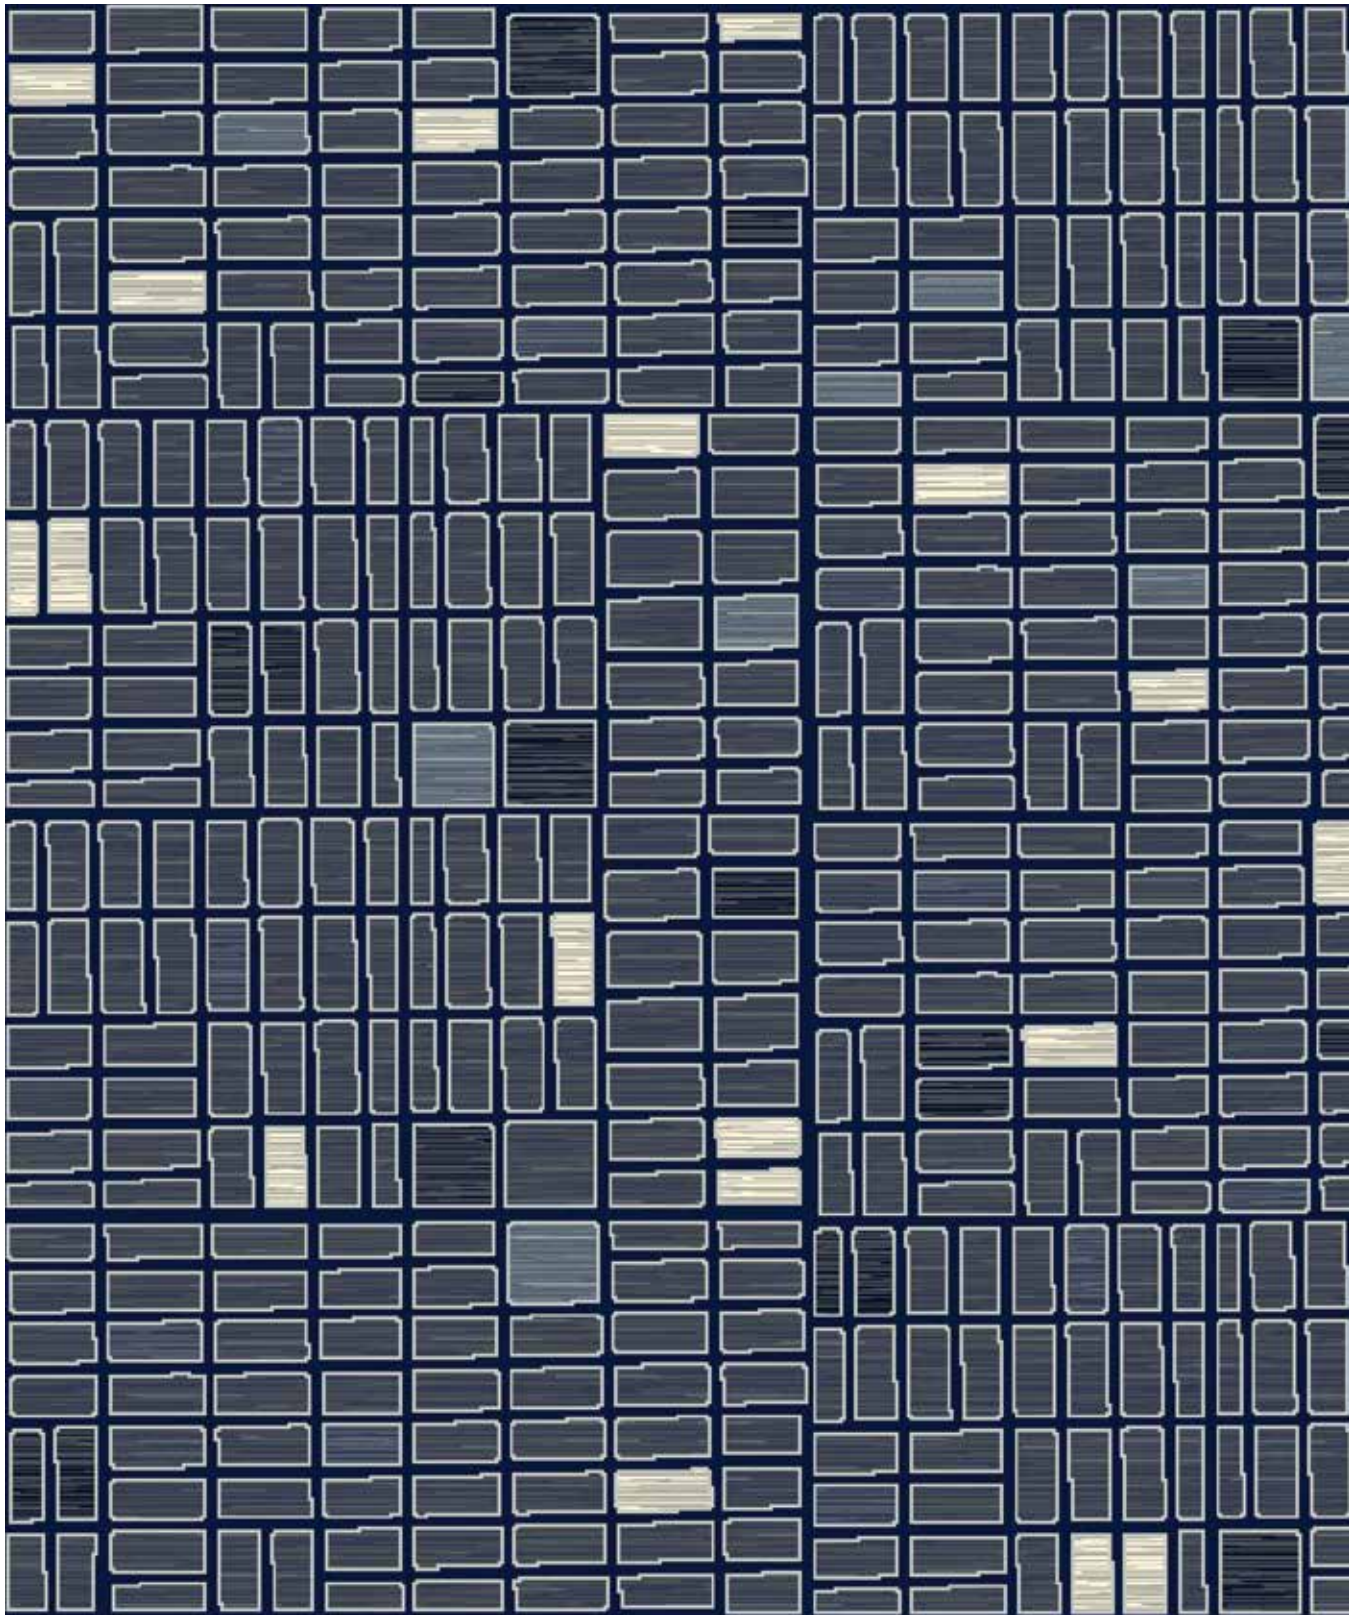

Also available in CYP & PDI

QTW52668
12' (w) X 12' (l)

1	2	3	4	5	6	7	8	9	10	11
930010	840032	4002	080122	6014	950009	950006	950004	6036	6149	580005
22	24	25	26	28	29	30	43	45	46	49
840032L	080122L	6014L	950009L	950004L	6036L	6149L	4002LL	6014LL	950009LL	6036LL

Also available in CYP & PDI

QTW52285
12' (w) X 12' (l)

- | | | | | | | | | | | | | |
|--------|--------|------|--------|--------|------|--------|---------|-------|-------|----------|--------|----------|
| 1 | 2 | 4 | 5 | 6 | 7 | 8 | 23 | 24 | 27 | 41 | 47 | 48 |
| 930010 | 840032 | 6014 | 950006 | 950004 | 6036 | 580005 | 080185L | 6014L | 6036L | 930010LL | 6036LL | 580005LL |