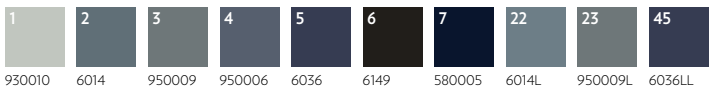

Also available in CYP & PDI

QTW52668
12' (w) X 12' (l)

1	2	3	4	5	6	7	8	9	10	11
930010	840032	4002	080122	6014	950009	950006	950004	6036	6149	580005
22	24	25	26	28	29	30	43	45	46	49
840032L	080122L	6014L	950009L	950004L	6036L	6149L	4002LL	6014LL	950009LL	6036LL

Also available in CYP & PDI

QTW52285
12' (w) X 12' (l)

- | | | | | | | | | | | | | |
|--------|--------|------|--------|--------|------|--------|---------|-------|-------|----------|--------|----------|
| 1 | 2 | 4 | 5 | 6 | 7 | 8 | 23 | 24 | 27 | 41 | 47 | 48 |
| 930010 | 840032 | 6014 | 950006 | 950004 | 6036 | 580005 | 080185L | 6014L | 6036L | 930010LL | 6036LL | 580005LL |

QTW51979
12' (w) X 12' (l)

QTW53184
60' (w) X 45' (l)
Spectrafit Rug

Also available in CYP & PDI

1	2	4	6	7	8	9	10	21	22	24	25
080185	930010	6014	950006	950004	6036	6149	580005	080185L	930010L	6014L	950009L
26	27	28	30	41	42	43	44	45	47	48	50
950006L	950004L	6036L	580005L	080185LL	930010LL	840032LL	6014LL	950009LL	950004LL	6036LL	580005LL