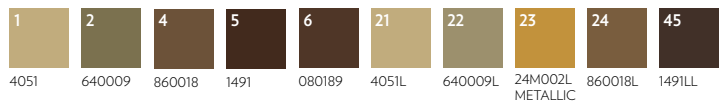

PDI

Durkan's Precision Dye Injected (PDI) construction offers a range of patterns available in 12 colors.

Shown, right: D49875

CYP

Durkan's Computer Yarn Placement (CYP) construction offers a range of patterns available in 6 colors.

Shown, right: UT49876

C: Cut, L: Loop, LL: Lower Loop, DD: Double Density

QTW49845
12' (w) X 9' (l)

1	2	3	5	6	7	9	10	11	12	22
4051	140006	640009	650019	6024	6003	860018	860020	1491	080189	140006L
23	24	25	26	27	28	29	30	51	52	
640009L	94M012L METALLIC	650019L	6024L	6003L	24M002L METALLIC	860018L	860020L	1491LL	080189LL	

Also available in CYP & PDI

QTW48604
4' (w) X 4' (l)

- | | | | | | | |
|------|------|--------|--------|-------|---------|---------------------|
| 1 | 2 | 3 | 5 | 22 | 23 | 24 |
| 4051 | 6024 | 650019 | 860020 | 6024L | 650019L | 24M002L
METALLIC |

QW49802
3' (w) X 4' (l)

QTW48404
12' (w) X 9' (l)

1	2	3	5	6	7	9	10	11	12	22
4051	140006	640009	650019	6024	6003	860018	860020	1491	080189	140006L
23	24	25	26	27	28	29	30	51	52	
640009L	94M012L METALLIC	650019L	6024L	6003L	24M002L METALLIC	860018L	860020L	1491LL	080189LL	