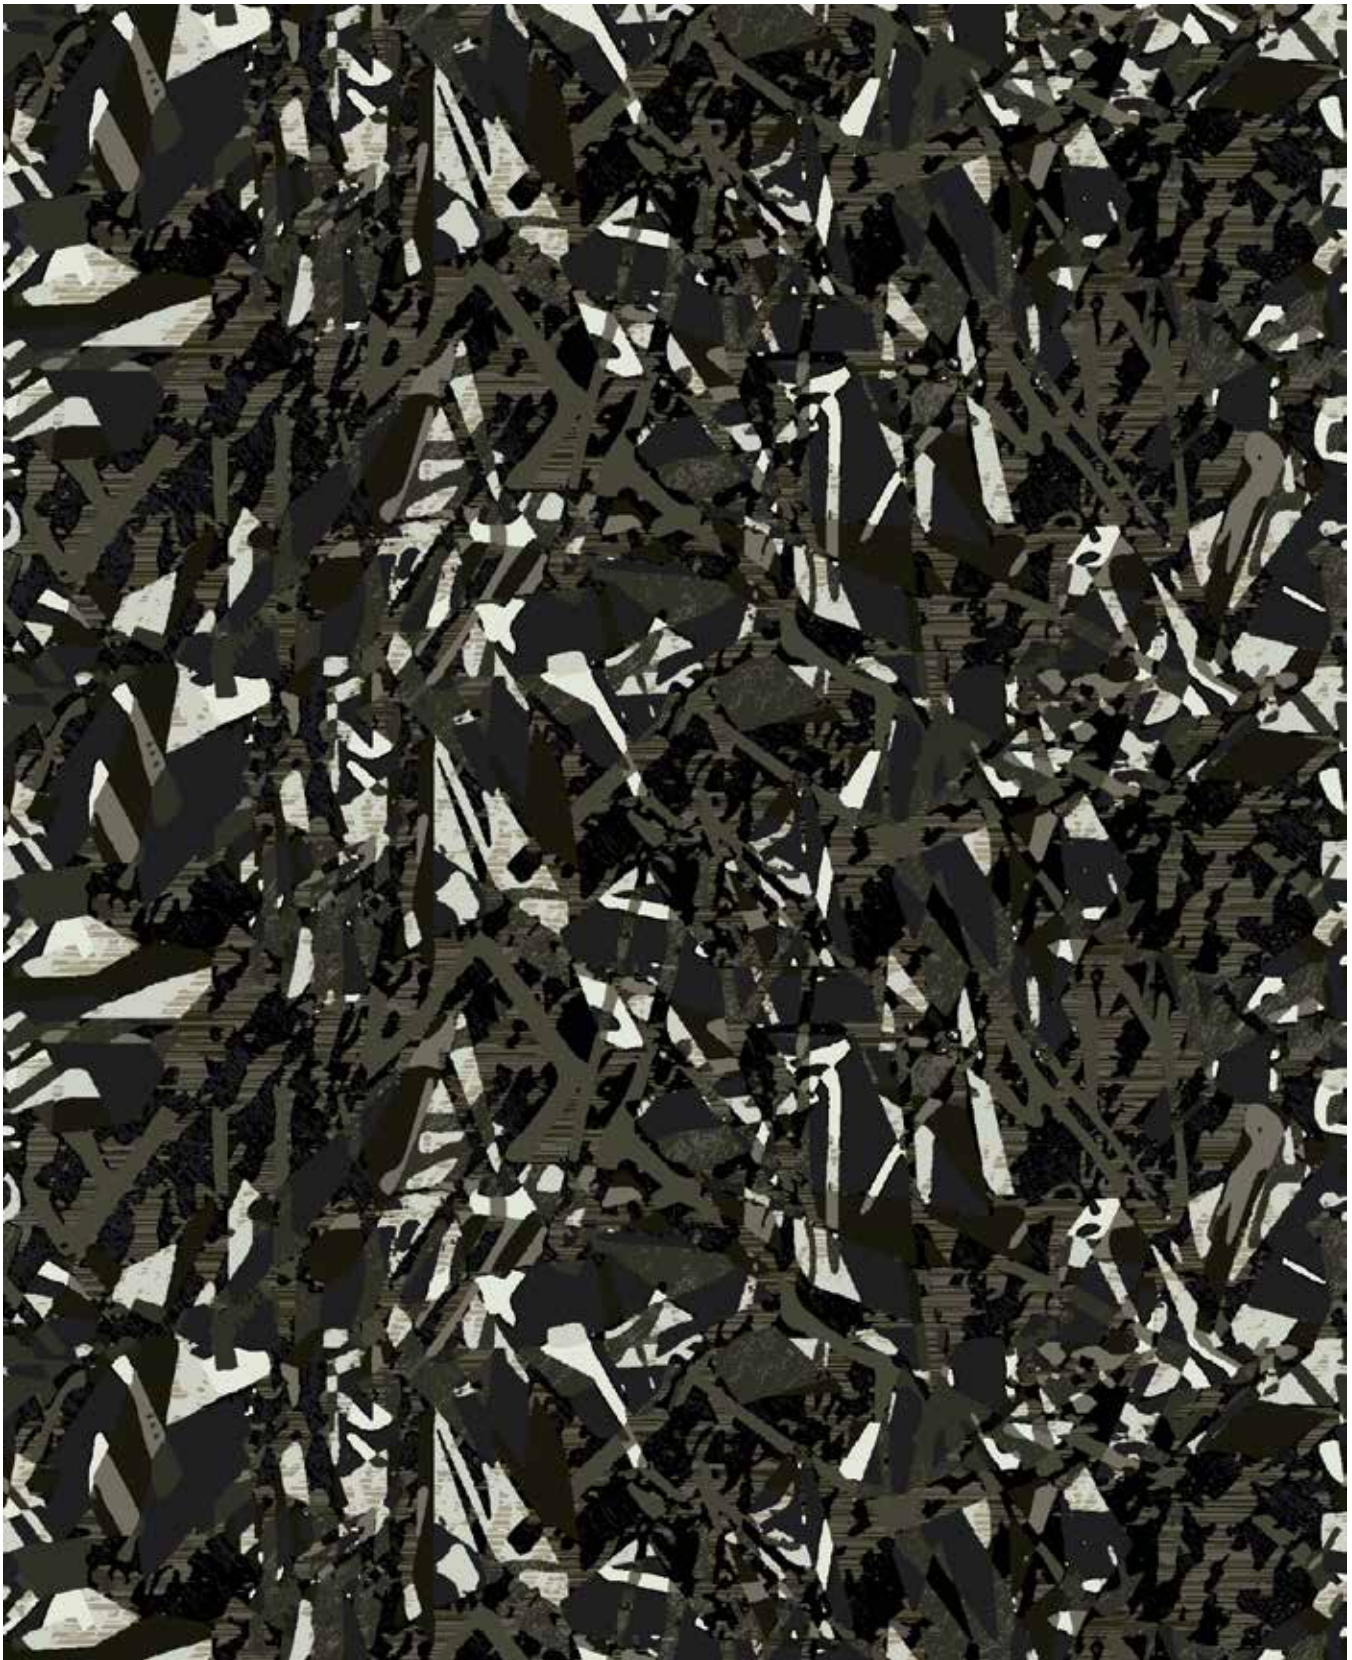

QTW62886-MW460

4' (w) X 4' (l)

Broadloom

QTW67511-MW460
2' (w) X 2' (l)
Broadloom

QTW67522-MW460
12' (w) X 6' (l)
Broadloom

1	2	3	4	5	6	7	8	9	14	21	26	42	45	47	49
6021	970006	960011	850020	090089	090088	070035	090089	840032	850020/ 850020DD	6021L	090088L	970006L	850020L	070035L	840032LL