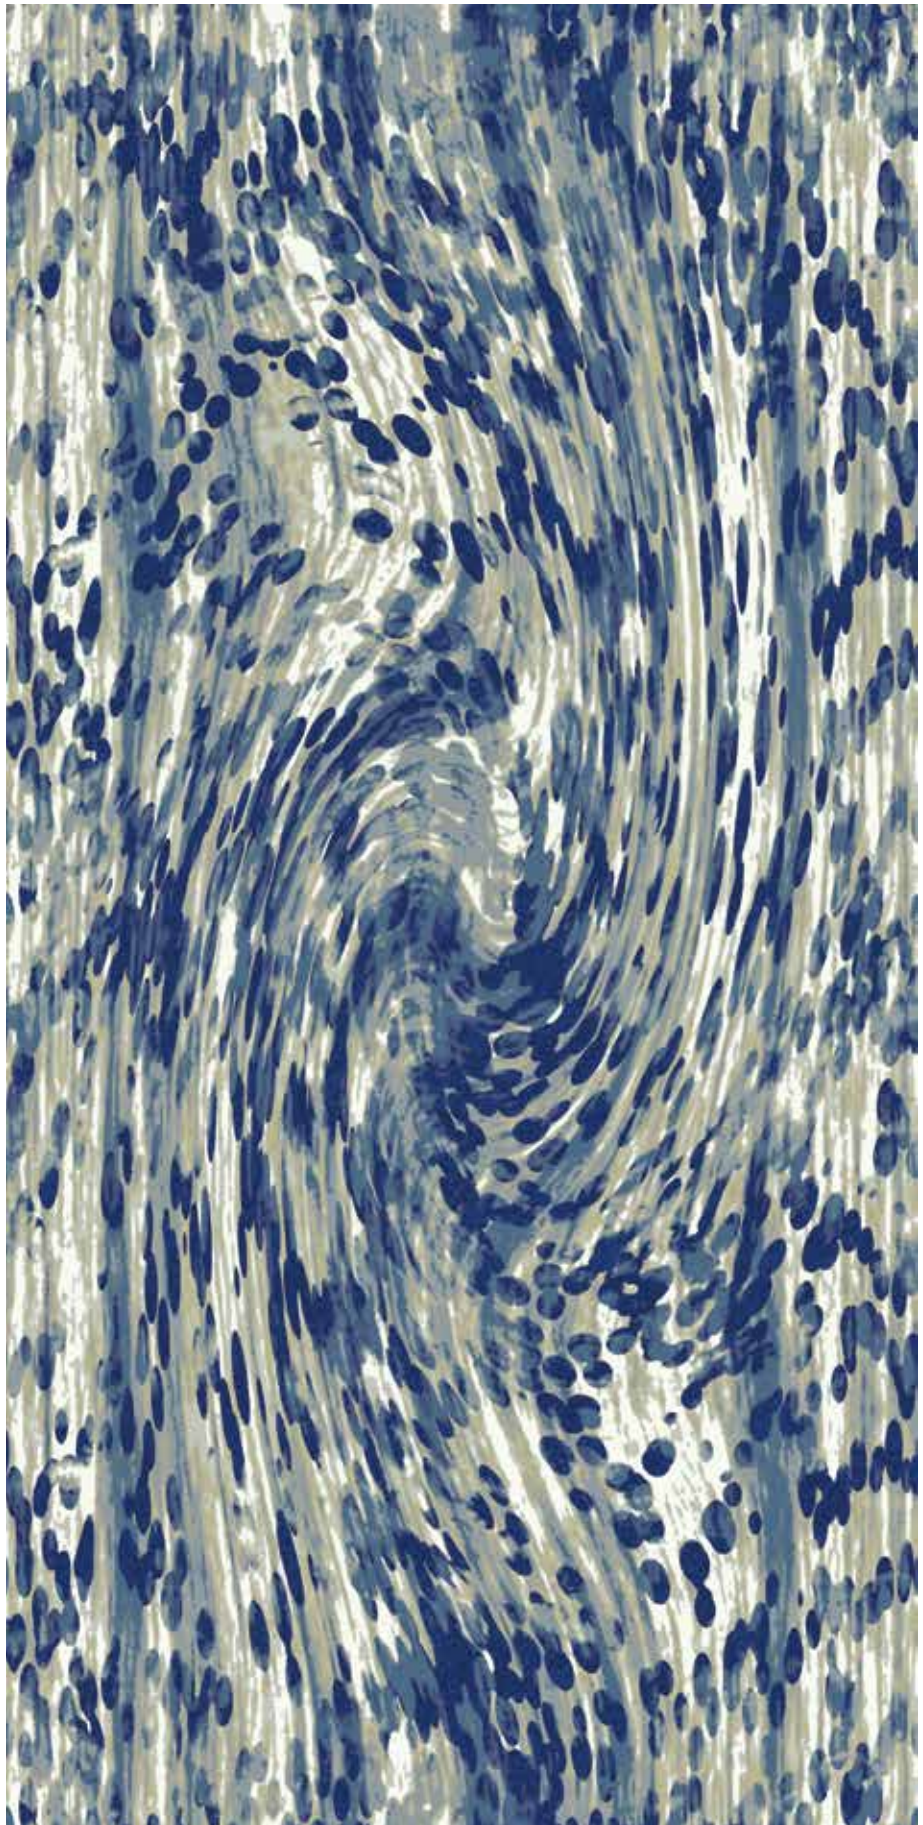

Shown, right: UT55375-MW443

QW55331-MW443

15' (w) X 15' (l)

Broadloom

Has less than 25 percent loop

1	7
930009	050111
2	8
090093	570002
3	14
1689	930010/ 930010DD
4	48
050109	570002LL
5	49
050110	070036LL
6	
6111	