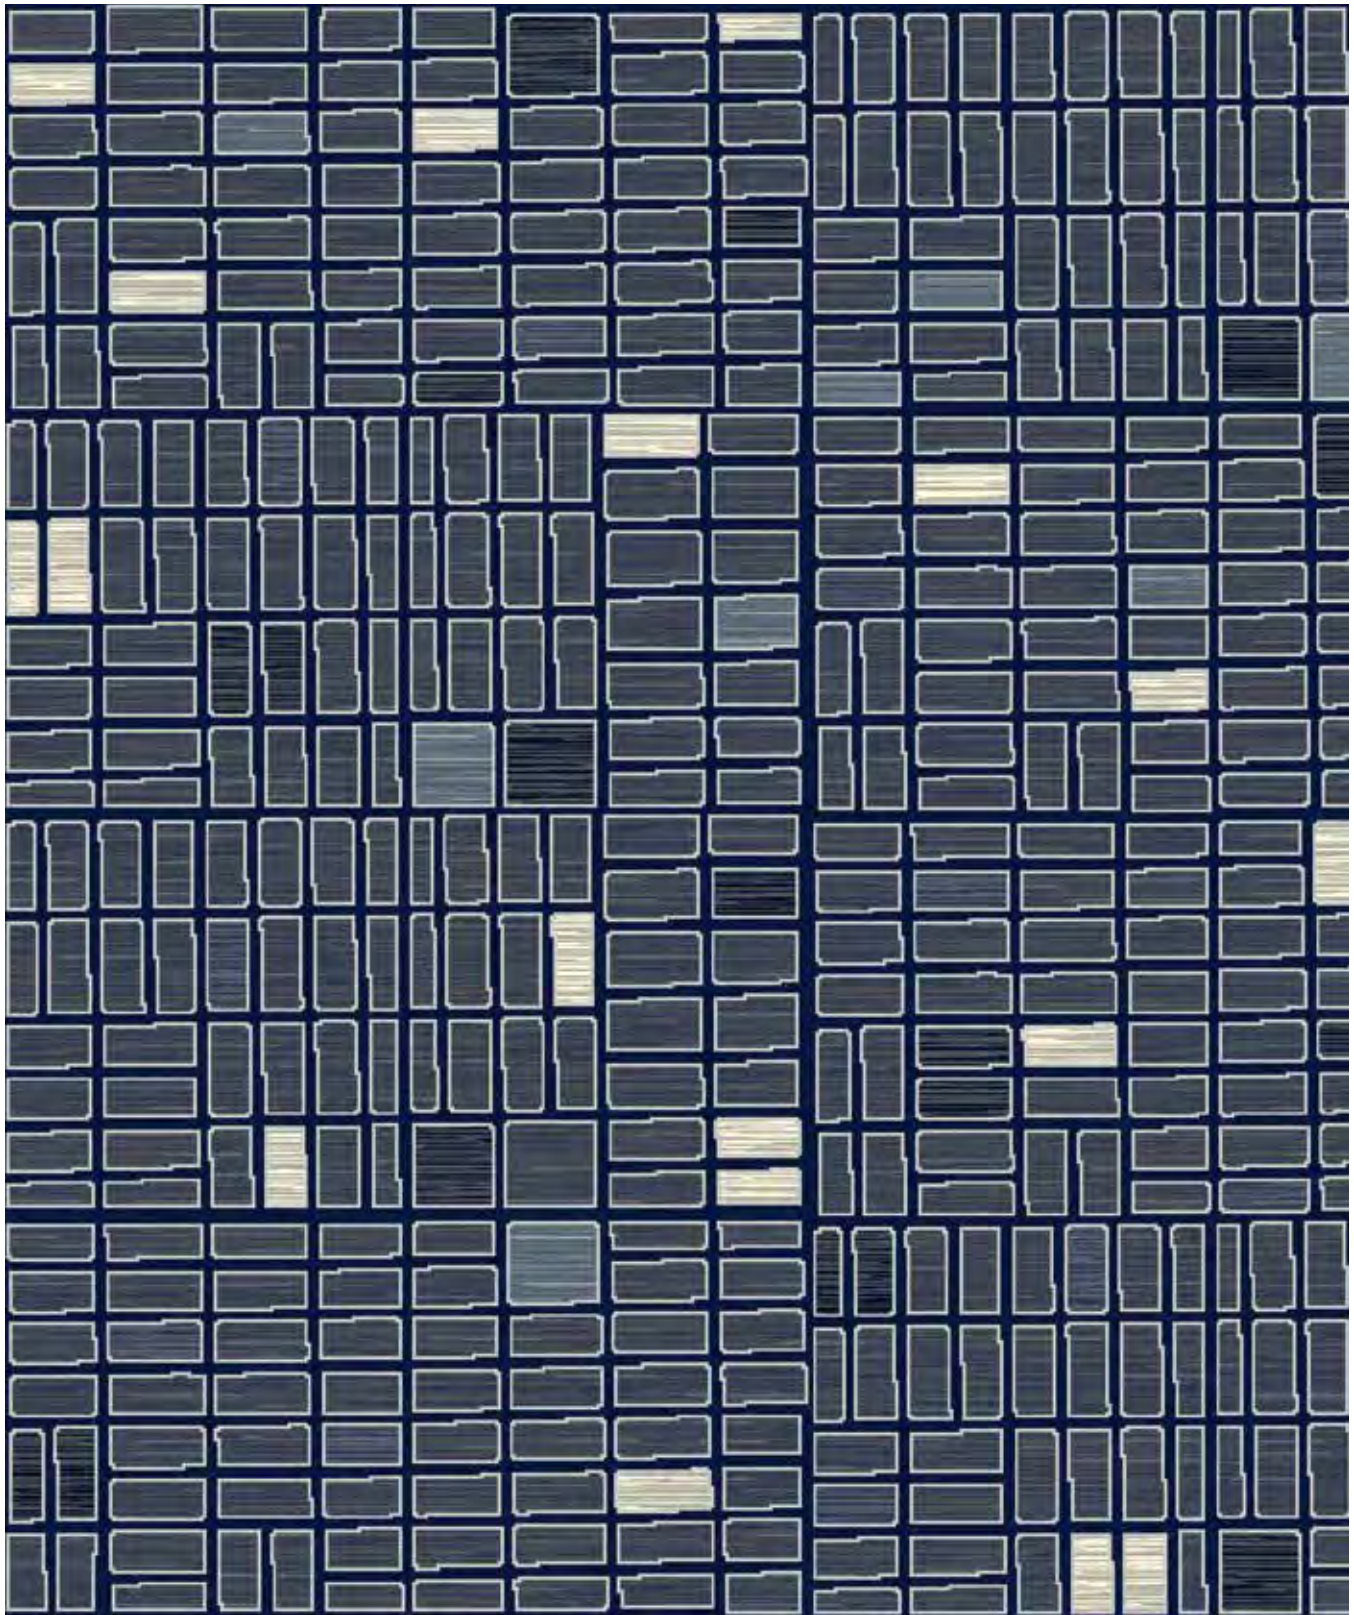

QW52285
12' (w) X 12' (l)

1	2	4	5	6	7	8	23	24	27	41	47	48
930010	840032	6014	950006	950004	6036	580005	080185L	6014L	6036L	930010LL	6036LL	580005LL

Also available in CYP & PDI