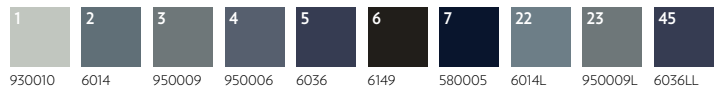

QTW52668
12' (w) X 12' (l)

1	2	3	4	5	6	7	8	9	10	11
930010	840032	4002	080122	6014	950009	950006	950004	6036	6149	580005
22	24	25	26	28	29	30	43	45	46	49
840032L	080122L	6014L	950009L	950004L	6036L	6149L	4002LL	6014LL	950009LL	6036LL

Also available in CYP & PDI

QW52285
12' (w) X 12' (l)

1	2	4	5	6	7	8	23	24	27	41	47	48
930010	840032	6014	950006	950004	6036	580005	080185L	6014L	6036L	930010LL	6036LL	580005LL

Also available in CYP & PDI

QW51979
12' (w) X 12' (l)

Also available in CYP & PDI

QTW53184
60' (w) X 45' (l)
Spectrafit Rug

Also available in CYP & PDI

1	2	4	6	7	8	9	10	21	22	24	25
080185	930010	6014	950006	950004	6036	6149	580005	080185L	930010L	6014L	950009L
26	27	28	30	41	42	43	44	45	47	48	50
950006L	950004L	6036L	580005L	080185LL	930010LL	840032LL	6014LL	950009LL	950004LL	6036LL	580005LL