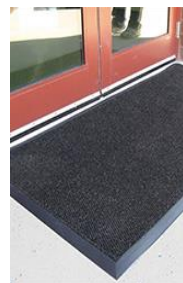

SUPERMAT™ AQUA | ALFOMBRA DE ENTRADA

La alfombra Supermat™ Aqua es un tapete de uso interior y exterior está fabricada en un duradero polipropileno teñido en solución. Garantizadas para tránsito alto estas alfombras atraparán suciedad, tierra y humedad del zapato, manteniendo así su interior más limpio a la vez que reduce los costos de mantenimiento.

Especificaciones

Composición	100% polipropileno SD con respaldo de PVC
Construcción	berber con respaldo
Peso de fibra	54 onzas/yda2
Grosor total	12mm ± 0.5
Clasificación de tránsito	tránsito alto
Recomendación	uso interior exterior no expuesto

Colores disponibles

40 charcoal

41 silver

42 tobacco

43 cobalt

50 ruby

45 snow