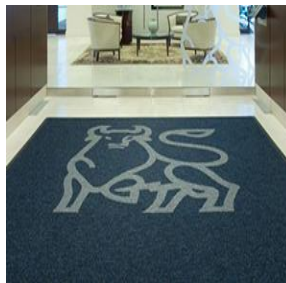

SUPERMAT™ AQUA | ALFOMBRA DE ENTRADA

La alfombra Supermat™ Aqua es un tapete de uso interior y exterior está fabricada en un duradero polipropileno teñido en solución. Garantizadas para tránsito alto estas alfombras atraparán suciedad, tierra y humedad del zapato, manteniendo así su interior más limpio a la vez que reduce los costos de mantenimiento.

Especificaciones

Composición	100% polipropileno SD con respaldo de PVC
Construcción	berber con respaldo
Peso de fibra	54 onzas/yda2
Grosor total	12mm ± 0.5
Clasificación de tránsito	tránsito alto
Recomendación	uso interior exterior no expuesto