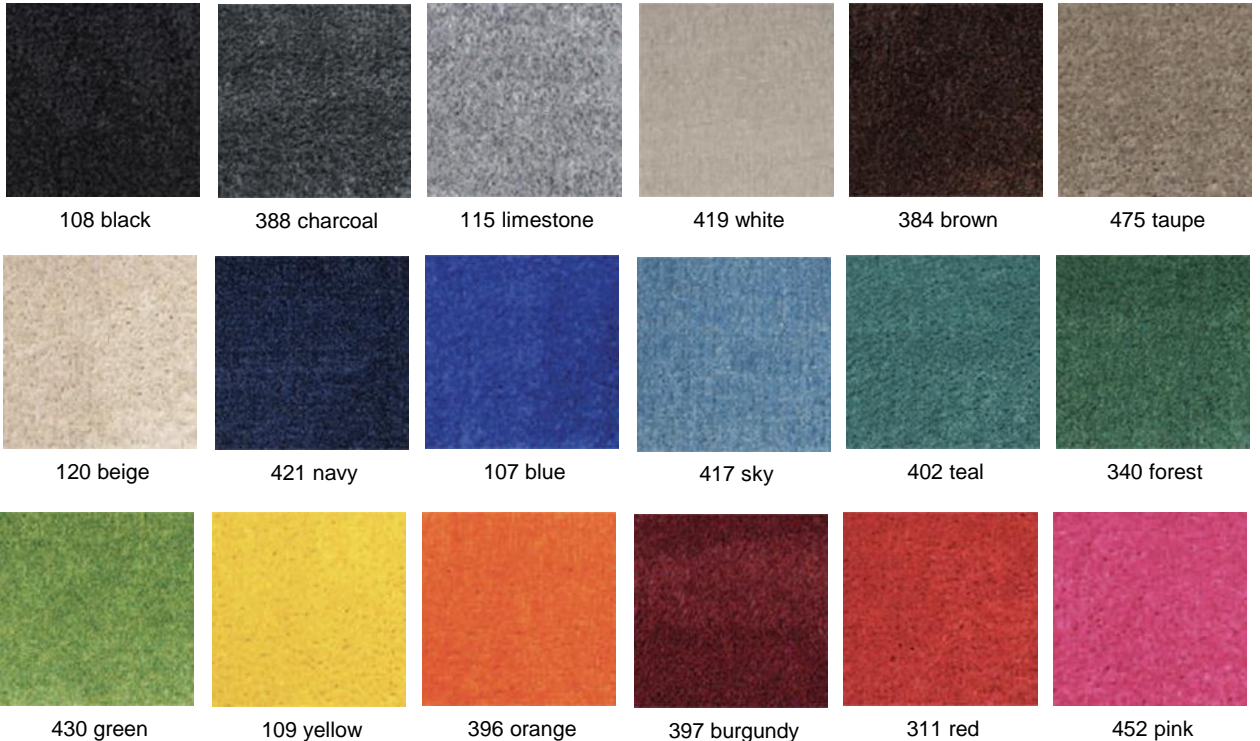

Fabricadas en nylon 6,6 es altamente resistente y cuenta con más de 100 colores a combinar.

Especificaciones

Composición	100% nylon 6,6 respaldo de PVC o caucho
Construcción	pelo cortado con respaldo
Grosor total	8mm
Clasificación de tránsito	tránsito alto
Recomendación	uso interior exterior no expuesto

Colores base

451 magenta

105 purple

Colores acentuación

100

101

102

103

451

452

453

454

455

457

458

459

478

479

480

481

482