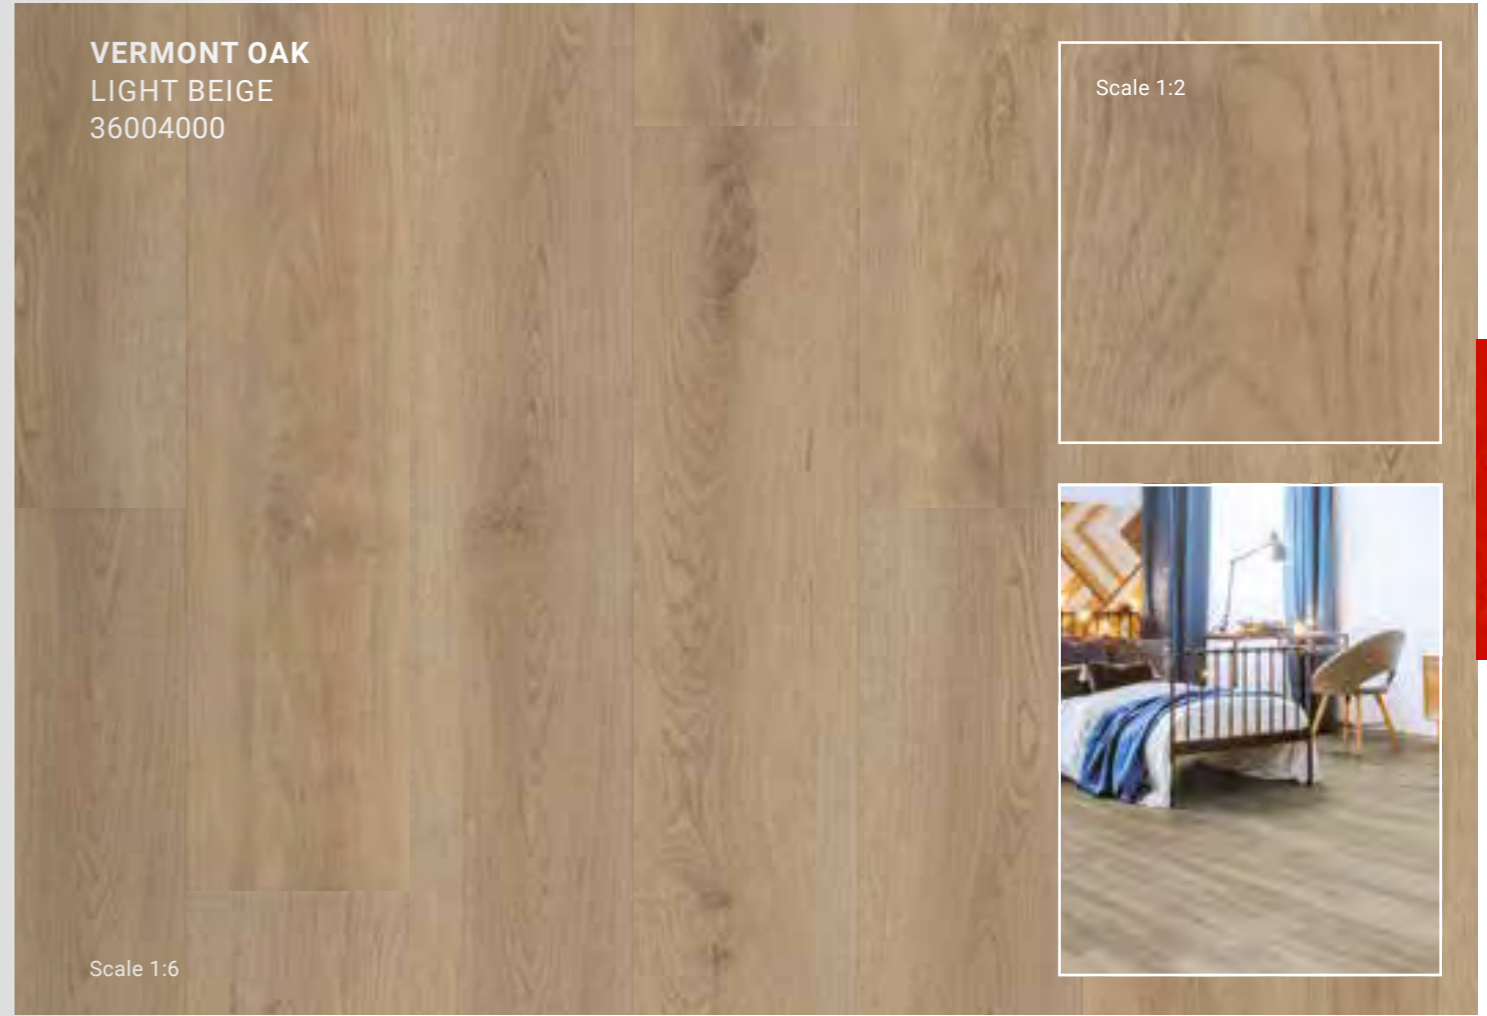

NATURAL
36004002
Matching skirting 35949002

VERMONT OAK
NATURAL
36004002

Scale 1:6

VERMONT OAK
LIGHT BEIGE
36004000

Scale 1:6

VERMONT OAK
MEDIUM GREY
36004001

Scale 1:6

DURA