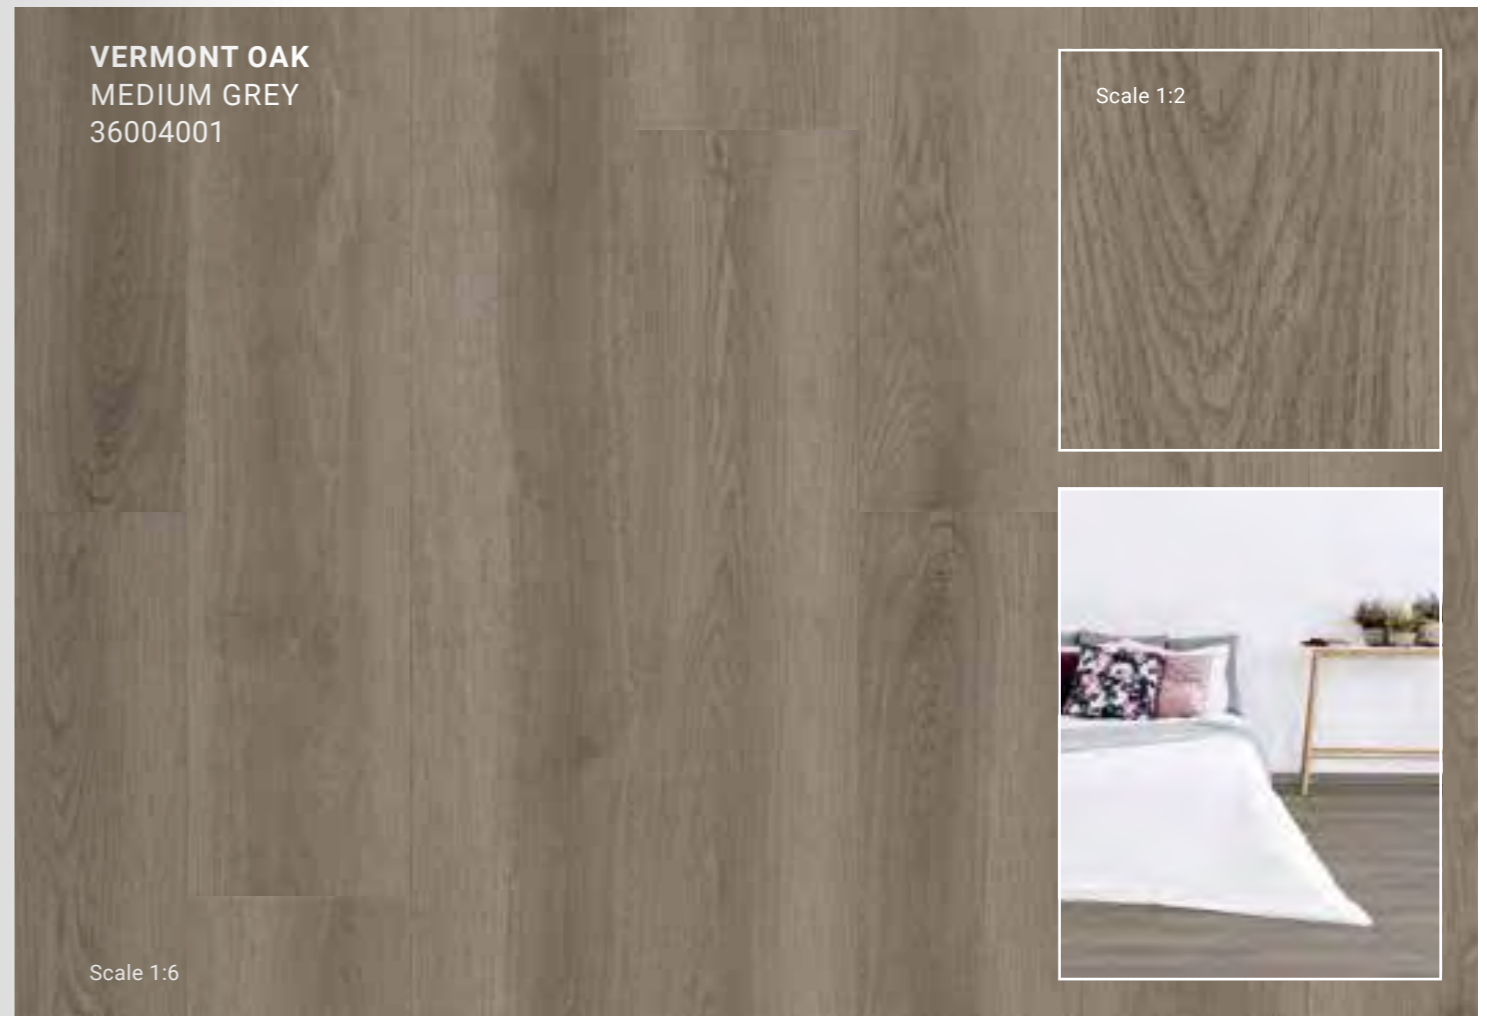

NATURAL
36004002
Matching skirting 35949002

VERMONT OAK
NATURAL
36004002

Scale 1:6

VERMONT OAK
LIGHT BEIGE
36004000

Scale 1:6

VERMONT OAK
MEDIUM GREY
36004001

Scale 1:6

DURA