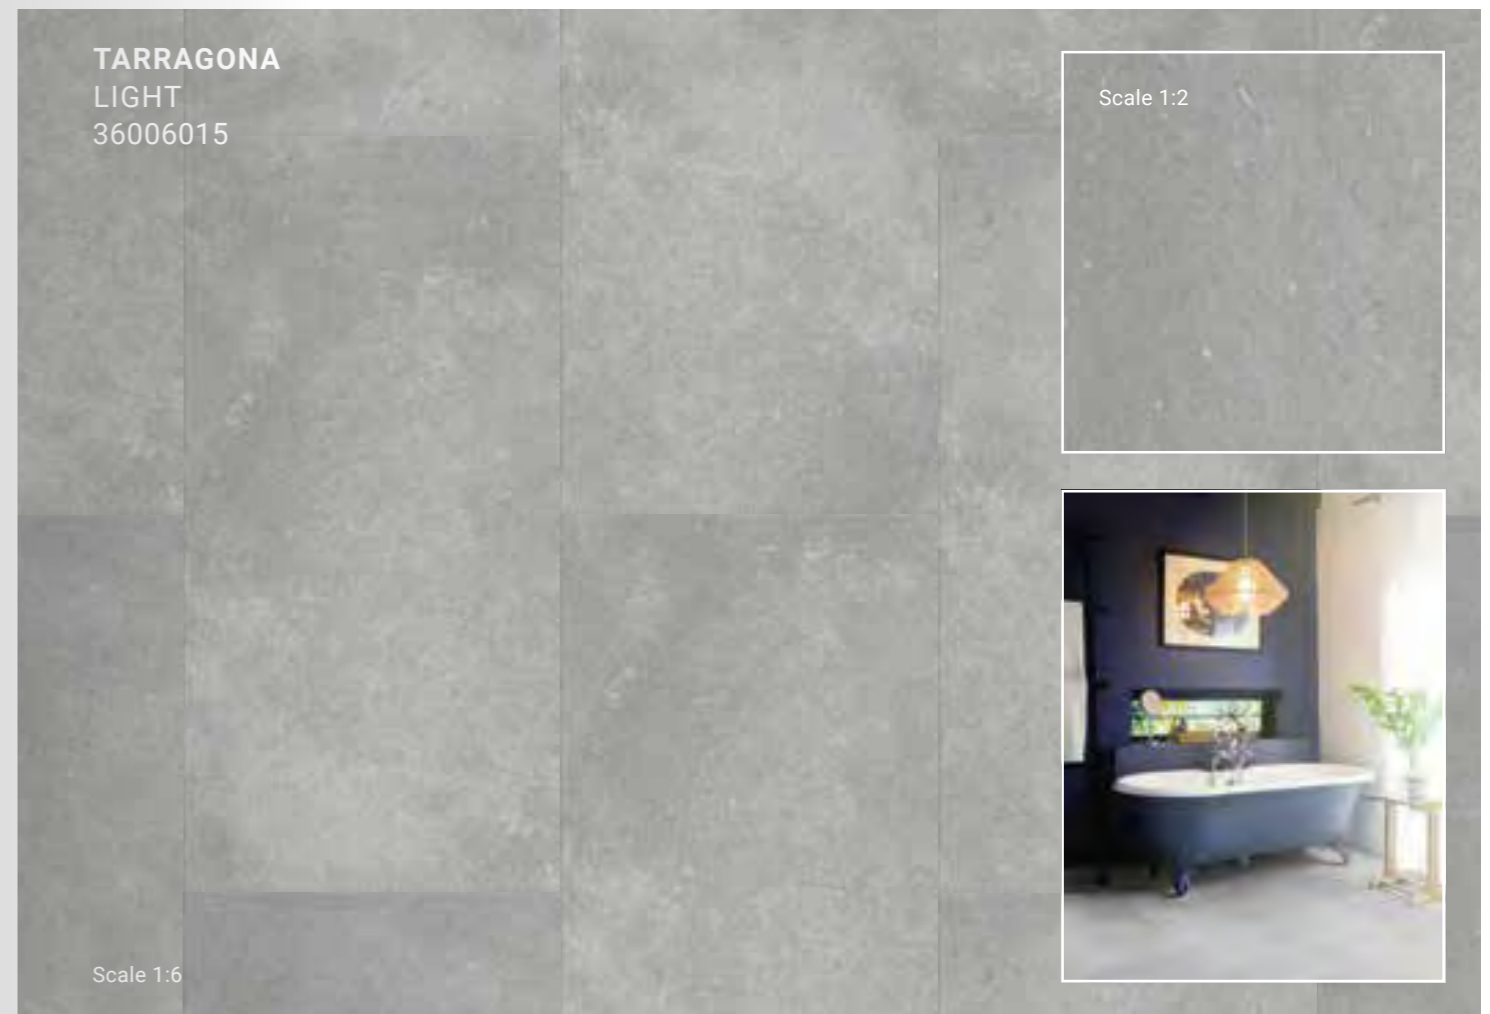

TARRAGONA
Dark

TARRAGONA
DARK
36006014

Scale 1:2

Scale 1:6

Interdeco

TARRAGONA
LIGHT
36006015

Scale 1:2

Scale 1:6