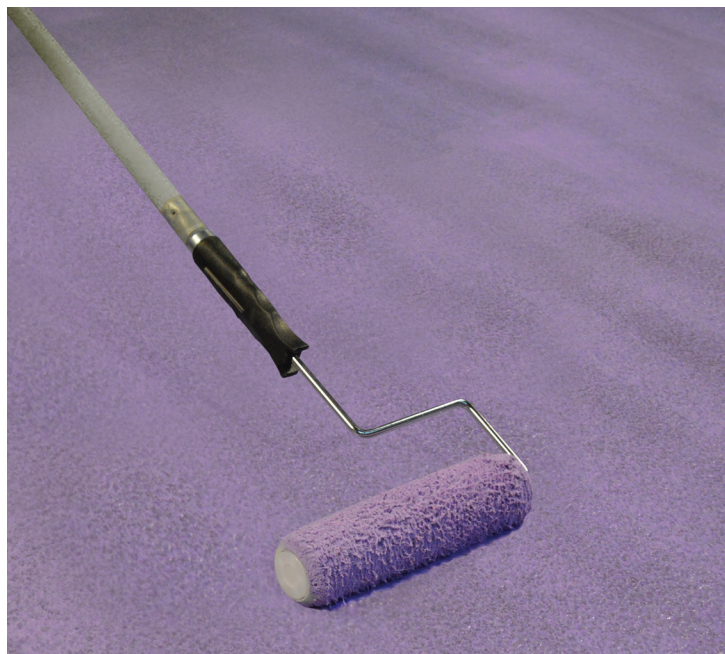

HENRY® 647 PLUMPRO™

ADHESIVO RÁPIDO
APLICADO CON RODILLO
PARA PISO VINÍLICO

Ideal para instalaciones rápidas
de LVT y vinilo en rollo

¡Alcanza el estado de secado al
tacto en solo minutos!

Piso abierto para el tráfico de inmediato

¡95% de resistencia a la HR MVER!

¡De 27,8 a 37,7 m² por 3,79 L
(300 a 400 ft² por galón)!

Pigmento de un color único

Tiempo de empleo – 8 horas

Aplicar rollo - Sin tintineo de
canto telegráfico

HENRY®

ARDEX Americas
400 Ardex Park Drive
Aliquippa, PA 15001
888-512-7339