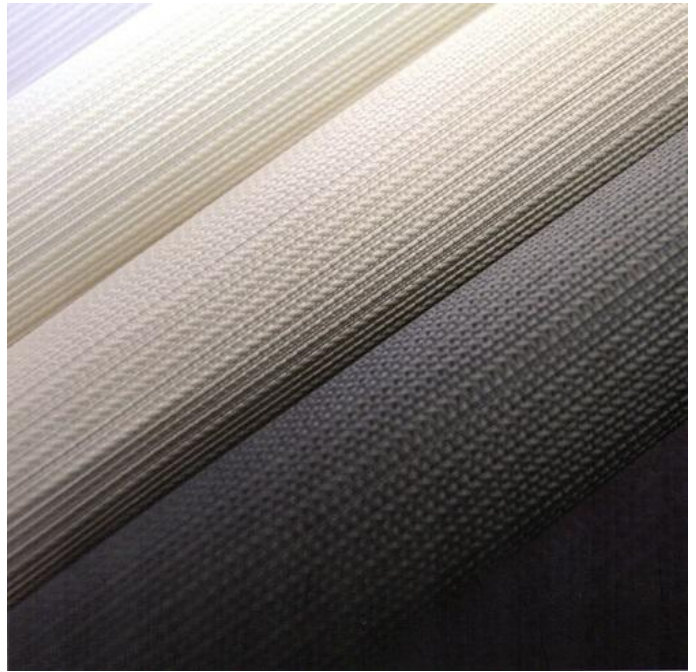

Especificaciones

Tipo de cortina	dual roller
Tipo de fibra	100% poliéster
Peso de fibra	3.80oz/yda2 (129g/m2)
Ancho del rollo	110.2" (2,8m)
Ancho de franjas	sólida 3" (75mm)
	transparencia 2" (50mm)
Recomendación	uso interior

Colores disponibles

white

cream

beige

grey

mocha

chocolate

charcoal